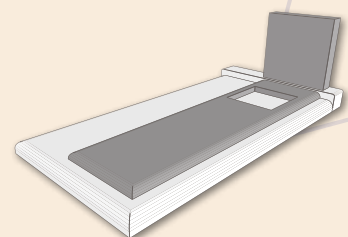

VERSA-A

Viscount White et Impala

CLAIE

Viscount White et Noir Intense