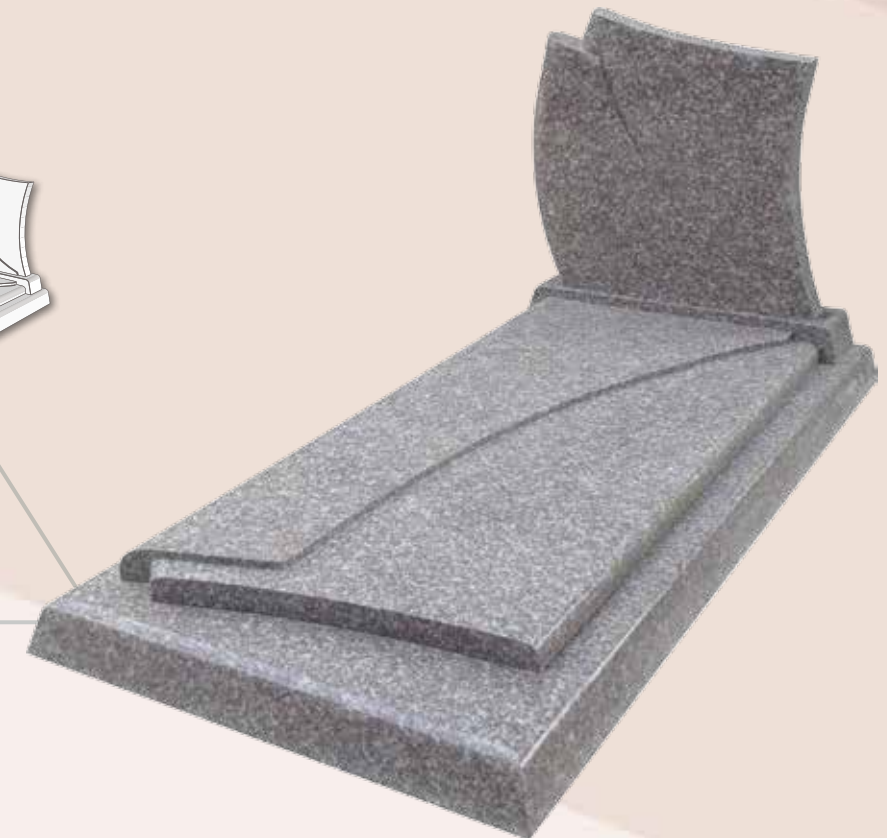

ENIF

Gris Impérial

NEF

Rose Perlé