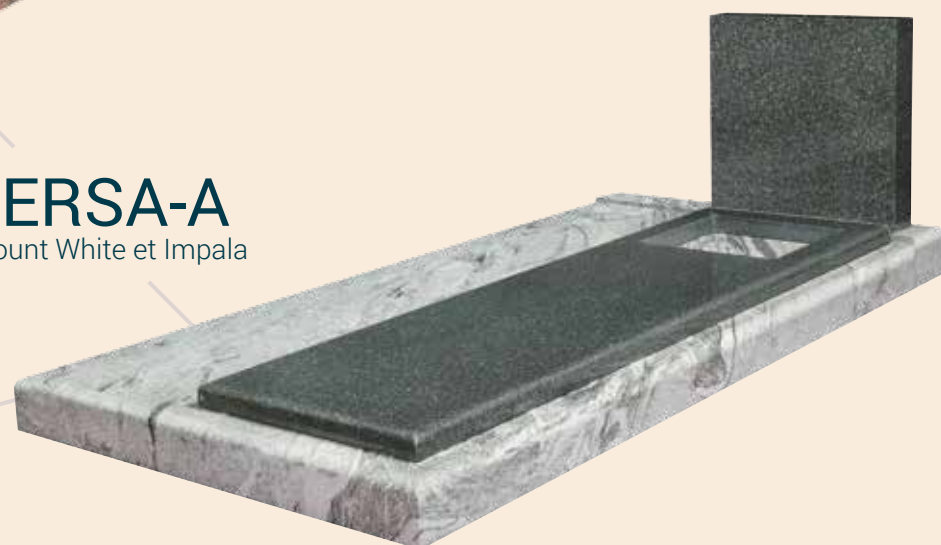

VERSA-A

Viscount White et Impala

CLAIE

Viscount White et Noir Intense