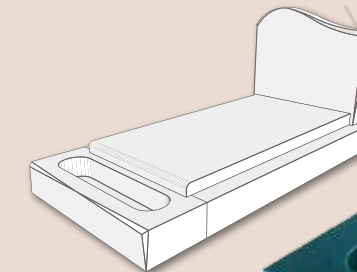

STM-13
Noir Céleste