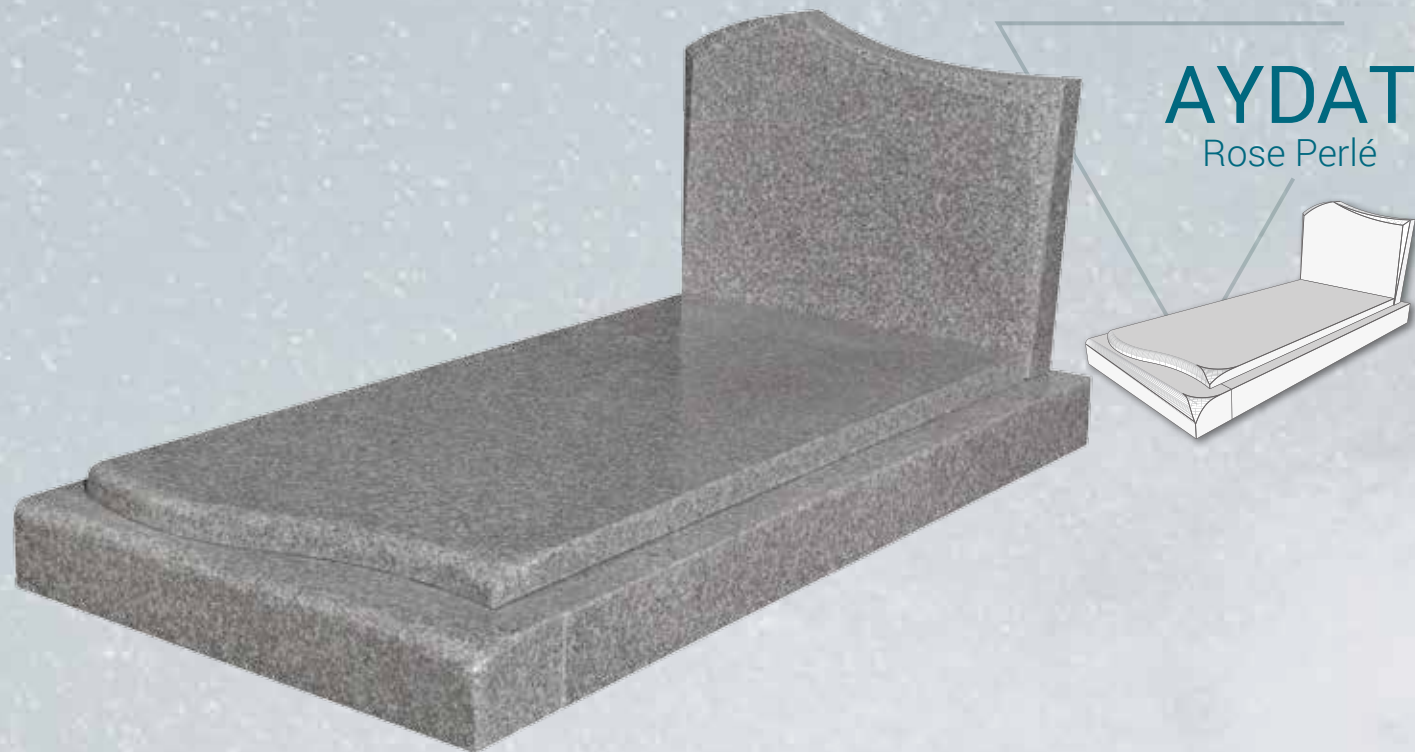

AYDAT
Rose Perlé