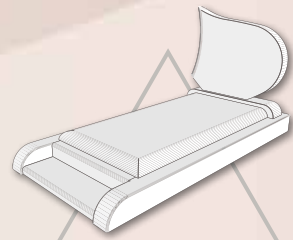

ATRIA
Rose Perlé