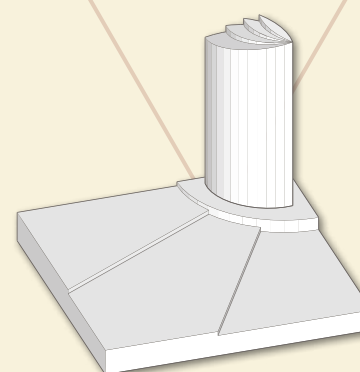

Lotus Rose

DIMENSIONS (CM) 60 X 60 HT - Tombale : 8 ht

DIMENSIONS (CM) 80 X 80 HT - Tombale : 8 ht

DIMENSIONS (CM) 100 X 100 HT - Tombale : 8 ht

► Rose Perlé	Gris Impérial Rose Lilas	Lotus Rose Rose Tangerine Rouge Colubrie Orange Balica	Bleu Orion Impala ► Juparana Kuppam Green Multicolor Red Paradiso Viscount White	Himalaya Blue Romantica Ruby Red ► Volcania	Aurora Noir Intense	Noir Céleste Vert Olive	Labrador Bleu HQ

DIMENSIONS (CM) 60 X 60 HT - Tombale : 8 ht

DIMENSIONS (CM) 80 X 80 HT - Tombale : 8 ht

DIMENSIONS (CM) 100 X 100 HT - Tombale : 8 ht

Rose Perlé	Gris Impérial Rose Lilas	► Lotus Rose Rose Tangerine Rouge Colubrie Orange Balica	Bleu Orion Impala Juparana Kuppam Green Multicolor Red Paradiso Viscount White	Himalaya Blue Romantica Ruby Red Volcania	Aurora Noir Intense	Noir Céleste Vert Olive	Labrador Bleu HQ