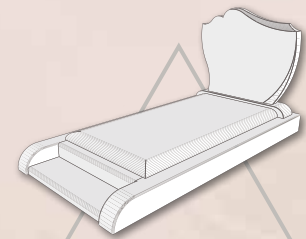

SPIRUL - DIMENSIONS (cm) 100 x 200 x 15 ht - Tombale : 6 ht - Stèle : 80 ht / 5 ép.

--	--	--	--	--	--	--	--

NEF - DIMENSIONS (cm) 100 x 200 x 10 ht - Tombale : 5/7 ht - Stèle : 75 ht / 10 ép.

► Rose Perlé	Gris Impérial Rose Lilas	Lotus Rose Rose Tangerine Rouge Colubrie	Bleu Orion Impala Juparana ► Kuppam Green Multicolor Red Paradiso Viscount White	Himalaya Blue Romantica	Aurora Noir Intense	Noir Céleste Vert Olive	Labrador Bleu HQ
---------------------	-----------------------------	--	---	----------------------------	------------------------	----------------------------	------------------