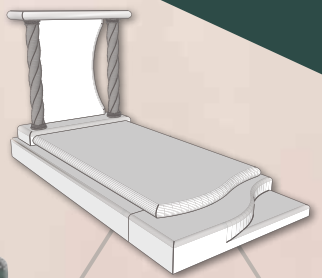

DONGIS

Bleu Orion

SPIRUL

Kuppam Green
et Noir Intense