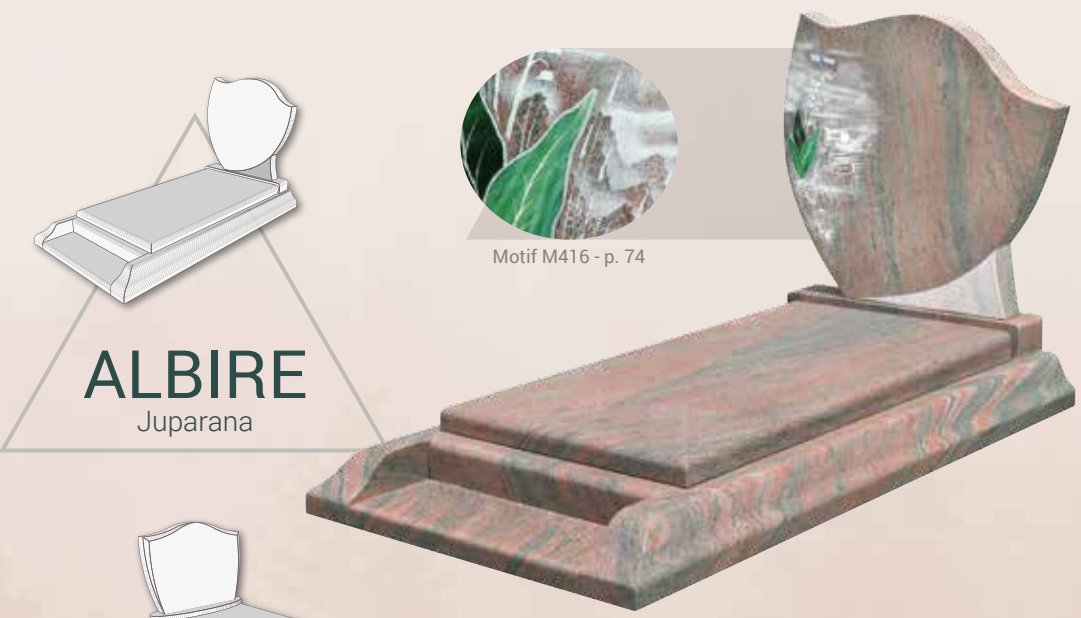

ALBIRE - DIMENSIONS (cm) 100 x 200 x 15 ht - Tombale : 5/7 ht - Stèle : 85 ht / 10 ép.

STELIS - DIMENSIONS (cm) 100 x 200 x 15 ht - Tombale : 6 ht - Stèle : 70 ht / 10 ép.

CARNA - DIMENSIONS (cm) 100 x 200 x 15 ht - Tombale : 6 ht - Stèle : 85 ht / 10 ép.

► Rose Perlé	Gris Impérial ► Rose Lilas	Lotus Rose Rose Tangerine Rouge Colubrie	Bleu Orion Impala ► Juparana Kuppam Green Multicolor Red Paradiso Viscount White	Himalaya Blue Romantica	Aurora Noir Intense	Noir Céleste Vert Olive	Labrador Bleu HQ

PERNA - DIMENSIONS (cm) 100 x 200 x 15 ht - Tombale : 6 ht - Stèle : 70 ht / 8/10 ép.

KAUS - DIMENSIONS (cm) 100 x 200 x 10 ht - Tombale : 7 ht - Stèle : 80 ht / 8/10 ép.

Rose Perlé	► Gris Impérial Rose Lilas	Lotus Rose Rose Tangerine Rouge Colubrie	Bleu Orion Impala Juparana Kuppam Green Multicolor Red Paradiso Viscount White	► Himalaya Blue Romantica	Aurora Noir Intense	Noir Céleste Vert Olive	Labrador Bleu HQ