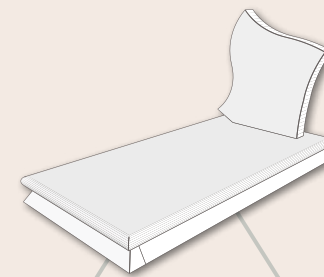

ALBIAN
Noir Intense

DOLLER
Bleu Orion

SKIFF
Rose Perlé

GEMME
Impala

CAPELLA
Rose Lilas

ALBIAN - DIMENSIONS (cm) 100 x 200 x 15 ht - Tombale : 7 ht - Stèle : 70 ht / 10 ép.							
SKIFF - DIMENSIONS (cm) 100 x 200 x 15 ht - Tombale : 6 ht - Stèle : 70 ht / 10 ép.							
GEMME - DIMENSIONS (cm) 100 x 200 x 10 ht - Tombale : 7 ht - Stèle : 70 ht / 10 ép.							
► Rose Perlé	Gris Impérial Rose Lilas	Lotus Rose Rose Tangerine Rouge Colubrie	Bleu Orion ► Impala Juparana Kuppam Green Multicolor Red Paradiso Viscount White	Himalaya Blue Romantica	Aurora ► Noir Intense	Noir Céleste Vert Olive	Labrador Bleu HQ