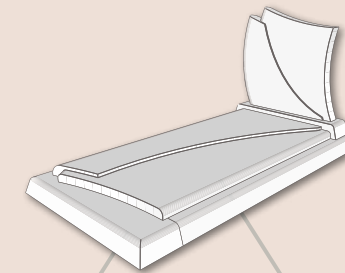

DONGIS

Bleu Orion

SPIRUL

Kuppam Green
et Noir Intense

ENIF

Gris Impérial

NEF

Rose Perlé

DONGIS - DIMENSIONS (cm) 100 x 200 x 15 ht - Tombale : 6 ht - Stèle : 90 ht / 10 ép.

ENIF - DIMENSIONS (cm) 100 x 200 x 10 ht - Tombale : 7 ht - Stèle : 85 ht / 10 ép.

Rose Perlé	► Gris Impérial Rose Lilas	Lotus Rose Rose Tangerine Rouge Colubrie	► Bleu Orion Impala Juparana Kuppam Green Multicolor Red Paradiso Viscount White	Himalaya Blue Romantica	Aurora Noir Intense	Noir Céleste Vert Olive	Labrador Bleu HQ

SPIRUL - DIMENSIONS (cm) 100 x 200 x 15 ht - Tombale : 6 ht - Stèle : 80 ht / 5 ép.

NEF - DIMENSIONS (cm) 100 x 200 x 10 ht - Tombale : 5/7 ht - Stèle : 75 ht / 10 ép.

► Rose Perlé	Gris Impérial Rose Lilas	Lotus Rose Rose Tangerine Rouge Colubrie	Bleu Orion Impala Juparana ► Kuppam Green Multicolor Red Paradiso Viscount White	Himalaya Blue Romantica	Aurora Noir Intense	Noir Céleste Vert Olive	Labrador Bleu HQ