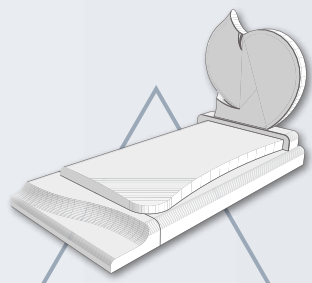

ELORN
Himalaya Blue