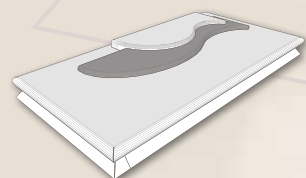

SARCOL

Kuppam Green et Noir Intense