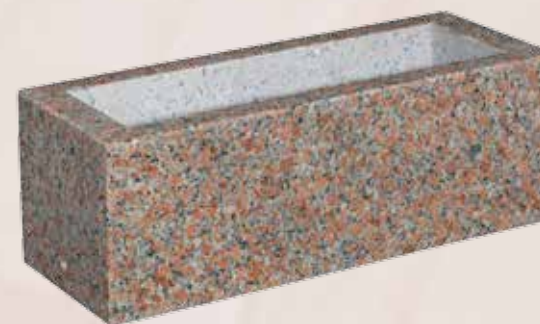

Jardinière Collée
Lotus Rose