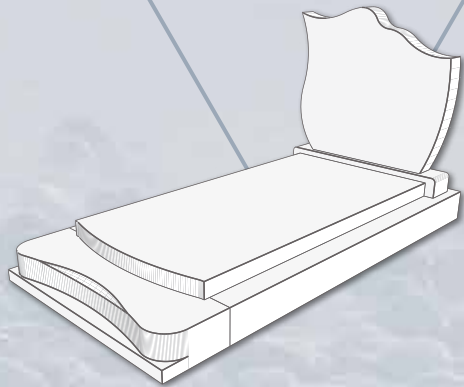

LUDISIA
Romantica