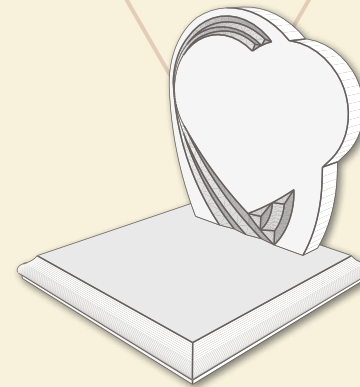

CIN-ST33
TO-02
Himalaya Blue

CIN-ST12

TO-02
Aurora

DIMENSIONS (CM) 60 X 60 HT - Tombale : 8 ht							
DIMENSIONS (CM) 80 X 80 HT - Tombale : 8 ht							
DIMENSIONS (CM) 100 X 100 HT - Tombale : 8 ht							
Rose Perlé	Gris Impérial Rose Lilas	Lotus Rose Rose Tangerine Rouge Colubrie Orange Balica	Bleu Orion Impala Juparana Kuppam Green Multicolor Red Paradiso Viscount White	► Himalaya Blue Romantica Ruby Red Volcania	Aurora Noir Intense	Noir Céleste ► Vert Olive	Labrador Bleu HQ