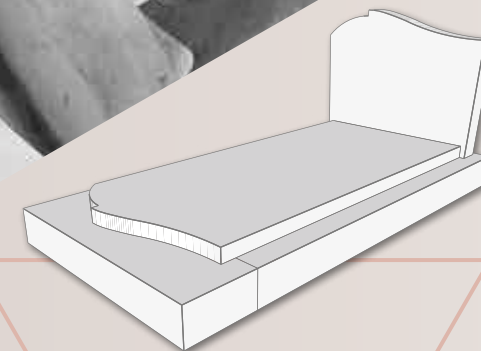

DIMI
Kinawa Raïsa