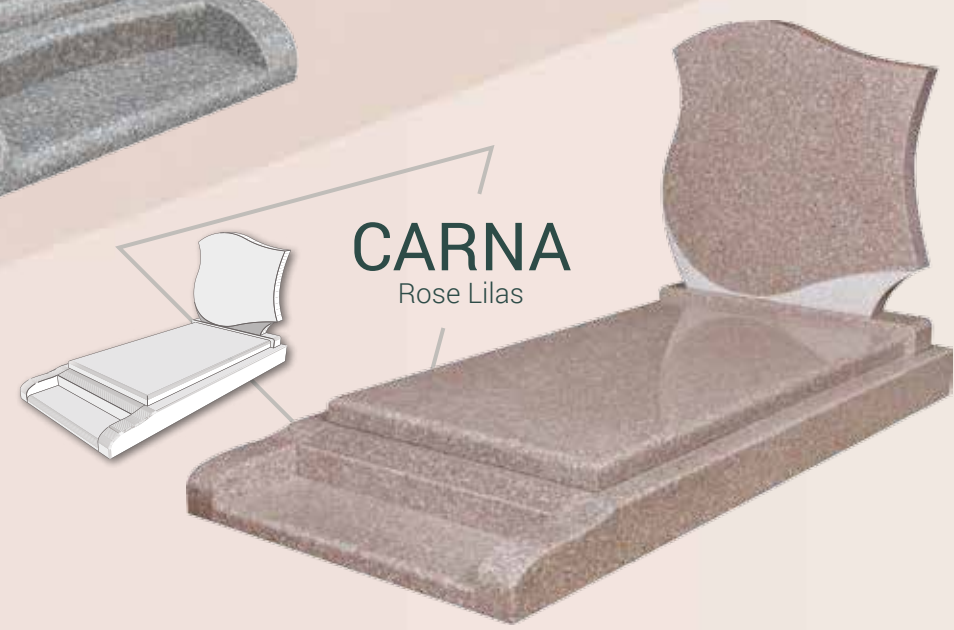

ALBIRE - DIMENSIONS (cm) 100 x 200 x 15 ht - Tombale : 5/7 ht - Stèle : 85 ht / 10 ép.

STELIS - DIMENSIONS (cm) 100 x 200 x 15 ht - Tombale : 6 ht - Stèle : 70 ht / 10 ép.

CARNA - DIMENSIONS (cm) 100 x 200 x 15 ht - Tombale : 6 ht - Stèle : 85 ht / 10 ép.

► Rose Perlé	Gris Impérial ► Rose Lilas	Lotus Rose Rose Tangerine Rouge Colubrie	Bleu Orion Impala ► Juparana Kuppam Green Multicolor Red Paradiso Viscount White	Himalaya Blue Romantica	Aurora Noir Intense	Noir Céleste Vert Olive	Labrador Bleu HQ

PERNA - DIMENSIONS (cm) 100 x 200 x 15 ht - Tombale : 6 ht - Stèle : 70 ht / 8/10 ép.

KAUS - DIMENSIONS (cm) 100 x 200 x 10 ht - Tombale : 7 ht - Stèle : 80 ht / 8/10 ép.

Rose Perlé	► Gris Impérial Rose Lilas	Lotus Rose Rose Tangerine Rouge Colubrie	Bleu Orion Impala Juparana Kuppam Green Multicolor Red Paradiso Viscount White	► Himalaya Blue Romantica	Aurora Noir Intense	Noir Céleste Vert Olive	Labrador Bleu HQ