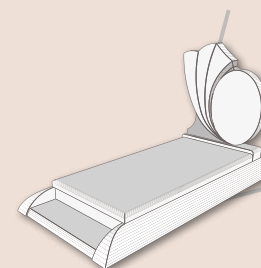

UDANOCE
Bleu Orion