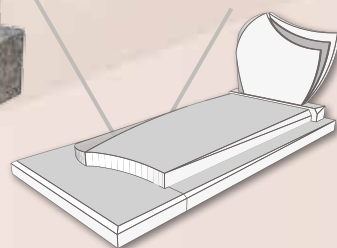

TELINA
Rose Perlé