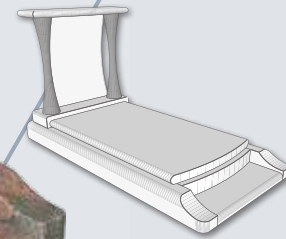

WEISS

Juparana et Noir Intense

Motif M675 - p. 76