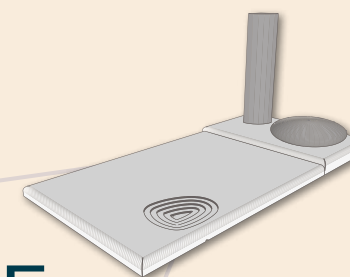

SARCOL - DIMENSIONS (cm) 100 x 200 x 8 ht - Tombale : 7 ht

--	--	--	--	--	--	--	--

OCTAVIA - DIMENSIONS (cm) 100 x 200 x 8/10 ht - Tombale : 7 ht - Stèle : 80 ht / 7/10 ép.

--	--	--	--	--	--	--	--

VERSA-A - DIMENSIONS (cm) 100 x 200 x 8 ht - Tombale : 8 ht - Stèle : 50 ht / 10 ép.