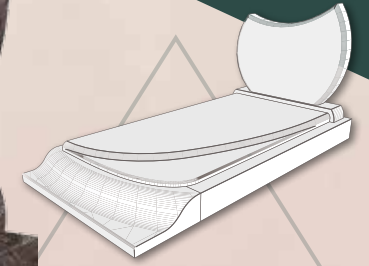

OVATA
Himalaya Blue