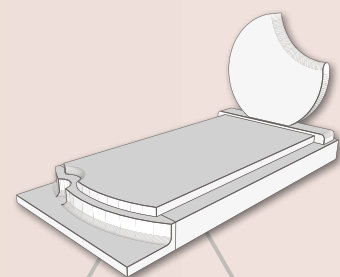

UDANOCE
Bleu Orion