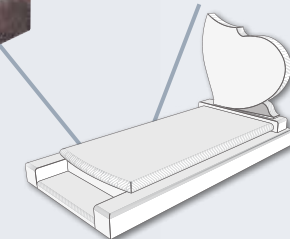

INOUSI
Himalaya Blue

DIMENSIONS (cm) 100 x 200 x 15 ht - Tombale : 7 ht - Stèle : 80 ht / 10 ép.

Rose Perlé	Gris Impérial Rose Lilas	Lotus Rose Rose Tangerine Rouge Colubrie	Bleu Orion Impala Juparana Kuppam Green Multicolor Red Paradiso ViscountWhite	Himalaya Blue ► Romantica	Aurora Noir Intense	Noir Céleste Vert Olive Barap	Labrador Bleu HQ

STMP-858 - DIMENSIONS (cm) 100 x 200 x 15 ht - Tombale : 5 ht - Stèle : 95 ht / 8 ép.

BERRIA - DIMENSIONS (cm) 100 x 200 x 15 ht - Tombale : 6 ht - Stèle : 87 ht / 8/10 ép.

INOUSI - DIMENSIONS (cm) 100 x 200 x 15 ht - Tombale : 7 ht - Stèle : 85 ht / 10 ép.

Rose Perlé	Gris Impérial Rose Lilas	Lotus Rose Rose Tangerine Rouge Colubrie	Bleu Orion Impala Juparana Kuppam Green ► Multicolor Red Paradiso Viscount White	► Himalaya Blue Romantica	Aurora Noir Intense	Noir Céleste Vert Olive Barap	► Labrador Bleu HQ