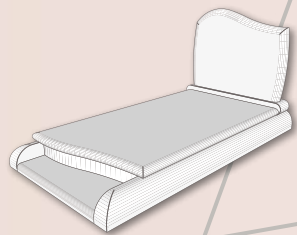

OVATA
Himalaya Blue

YANOR
Rose Perlé et Noir Céleste

Motif M678 - p.77

MILIARI
Rose Lilas

ALIOTH
Bleu Orion

Motif M324 - p.73

ALARIA - DIMENSIONS (cm) 100 x 200 x 15 ht - Tombale : 6 ht - Stèle : 85 ht / 10 ép.

--	--	--	--	--	--	--	--

YANOR - DIMENSIONS (cm) 100 x 200 x 15 ht - Tombale : 5 ht - Stèle : 70 ht / 10 ép.

--	--	--	--	--	--	--	--

MILIARI - DIMENSIONS (cm) 100 x 200 x 15 ht - Tombale : 6 ht - Stèle : 70 ht / 10 ép.