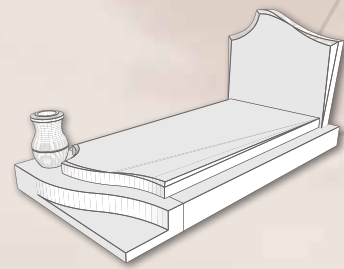

STM-16
Paradiso