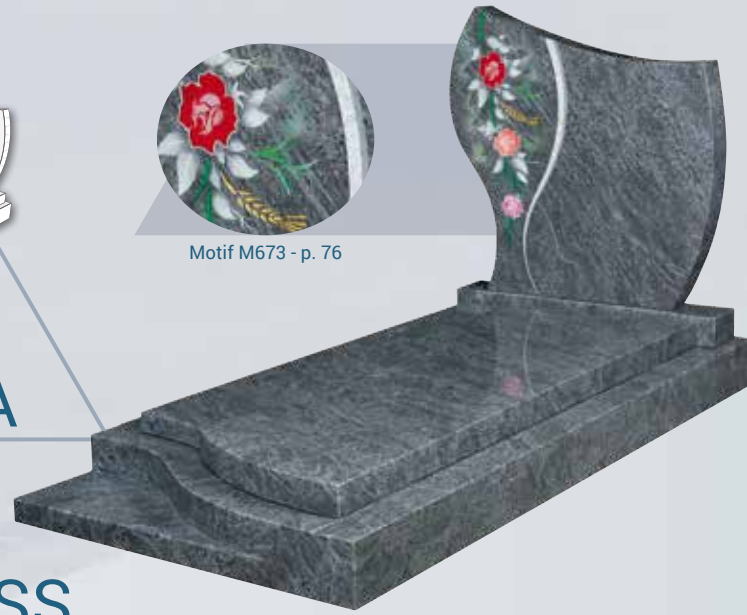

ELASA

Bleu Orion