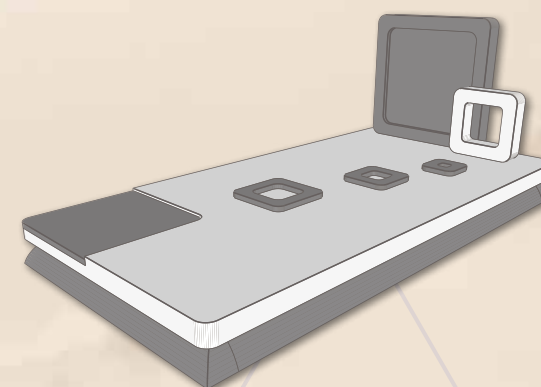

LANYA

Multicolor Red et Noir Intense