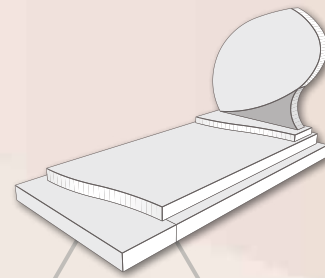

ENIF

Gris Impérial