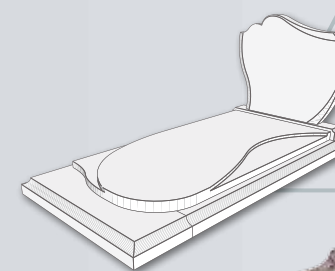

QUINIS

Rose lilas

TEXA - DIMENSIONS (cm) 100 x 200 x 9/15 ht - Tombale : 5 ht - Stèle : 70 ht / 8 ép.

HANDA - DIMENSIONS (cm) 100 x 200 x 15 ht - Tombale : 6 ht - Stèle : 75 ht / 8 ép.

Rose Perlé	Gris Impérial Rose Lilas	Lotus Rose Rose Tangerine Rouge Colubrie	Bleu Orion Impala Juparana Kuppam Green Multicolor Red Paradiso Viscount White	► Himalaya Blue Romantica	Aurora ► Noir Intense	Noir Céleste Vert Olive	Labrador Bleu HQ

ULVA - DIMENSIONS (cm) 100 x 200 x 12 ht - Tombale : 6 ht - Stèle : 80 ht / 8 ép.

QUINIS - DIMENSIONS (cm) 100 x 200 x 10 ht - Tombale : 6 ht - Stèle : 75 ht / 8 ép.

Rose Perlé	Gris Impérial ► Rose Lilas	Lotus Rose Rose Tangerine Rouge Colubrie	Bleu Orion Impala Juparana Kuppam Green Multicolor Red Paradiso Viscount White	Himalaya Blue Romantica	Aurora Noir Intense	► Noir Céleste Vert Olive	Labrador Bleu HQ