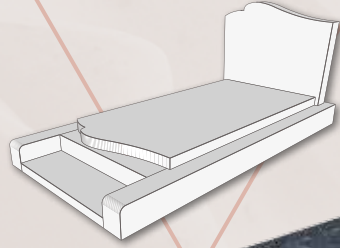

GEON

Labrador Bleu HQ