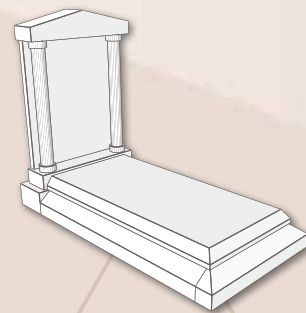

STM-16 - DIMENSIONS (cm) 100 x 200 x 15 ht - Tombale : 7 ht - Stèle : 80 ht / 10 ép.

STM-14 - DIMENSIONS (cm) 100 x 200 x 10/15 ht - Tombale : 10 ht - Stèle : 100 ht / 5 ép.							
Rose Perlé	Gris Impérial Rose Lilas	Lotus Rose Rose Tangerine Rouge Colubrie	► Bleu Orion Impala Juparana Kuppam Green Multicolor Red ► Paradiso Viscount White	Himalaya Blue Romantica	Aurora Noir Intense	Noir Céleste Vert Olive	Labrador Bleu HQ

STM-06E - DIMENSIONS (cm) 100 x 200 x 15 ht - Tombale : 5/7 ht - Stèle : 70 ht / 10 ép.

STM-13 - DIMENSIONS (cm) 100 x 200 x 18 ht - Tombale : 6/8 ht - Stèle : 75 ht / 10 ép.							
Rose Perlé	Gris Impérial ► Rose Lilas	Lotus Rose Rose Tangerine Rouge Colubrie	Bleu Orion Impala Juparana Kuppam Green Multicolor Red Paradiso Viscount White	Himalaya Blue Romantica	Aurora Noir Intense	► Noir Céleste Vert Olive	Labrador Bleu HQ