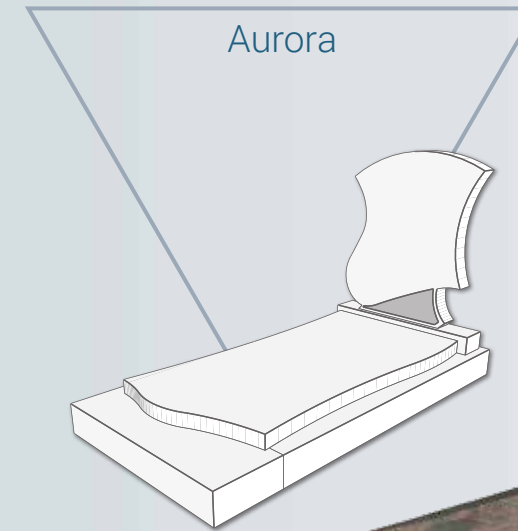

ELASA - DIMENSIONS (cm) 100 x 200 x 15 ht - Tombale : 5/7 ht - Stèle : 90 ht / 10 ép.

WEISS- DIMENSIONS (cm) 100 x 200 x 15 ht - Tombale : 6 ht - Stèle : 80 ht / 5 ép.

MINAS - DIMENSIONS (cm) 100 x 200 x 15 ht - Tombale : 7 ht - Stèle : 75 ht / 10 ép.

Rose Perlé	Gris Impérial Rose Lilas	Lotus Rose Rose Tangerine Rouge Colubrie	► Bleu Orion Impala ► Juparana Kuppam Green Multicolor Red Paradiso Viscount White	► Himalaya Blue Romantica	Aurora Noir Intense	Noir Céleste Vert Olive Barap	Labrador Bleu HQ

DIMENSIONS (cm) 100 x 200 x 15 ht - Tombale : 7 ht - Stèle : 95 ht / 10 ép.

Rose Perlé	Gris Impérial Rose Lilas	Lotus Rose Rose Tangerine Rouge Colubrie	Bleu Orion Impala Juparana Kuppam Green Multicolor Red Paradiso ViscountWhite	Himalaya Blue Romantica	► Aurora Noir Intense	Noir Céleste Vert Olive Barap	Labrador Bleu HQ