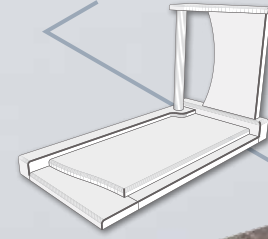

STMP-858
Multicolor Red

BERRIA
Labrador Bleu HQ