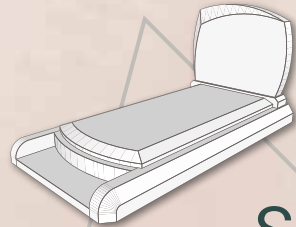

SKIFF
Rose Perlé