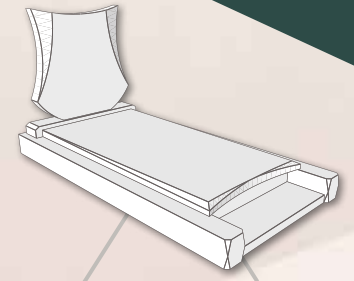

DOLLER
Bleu Orion