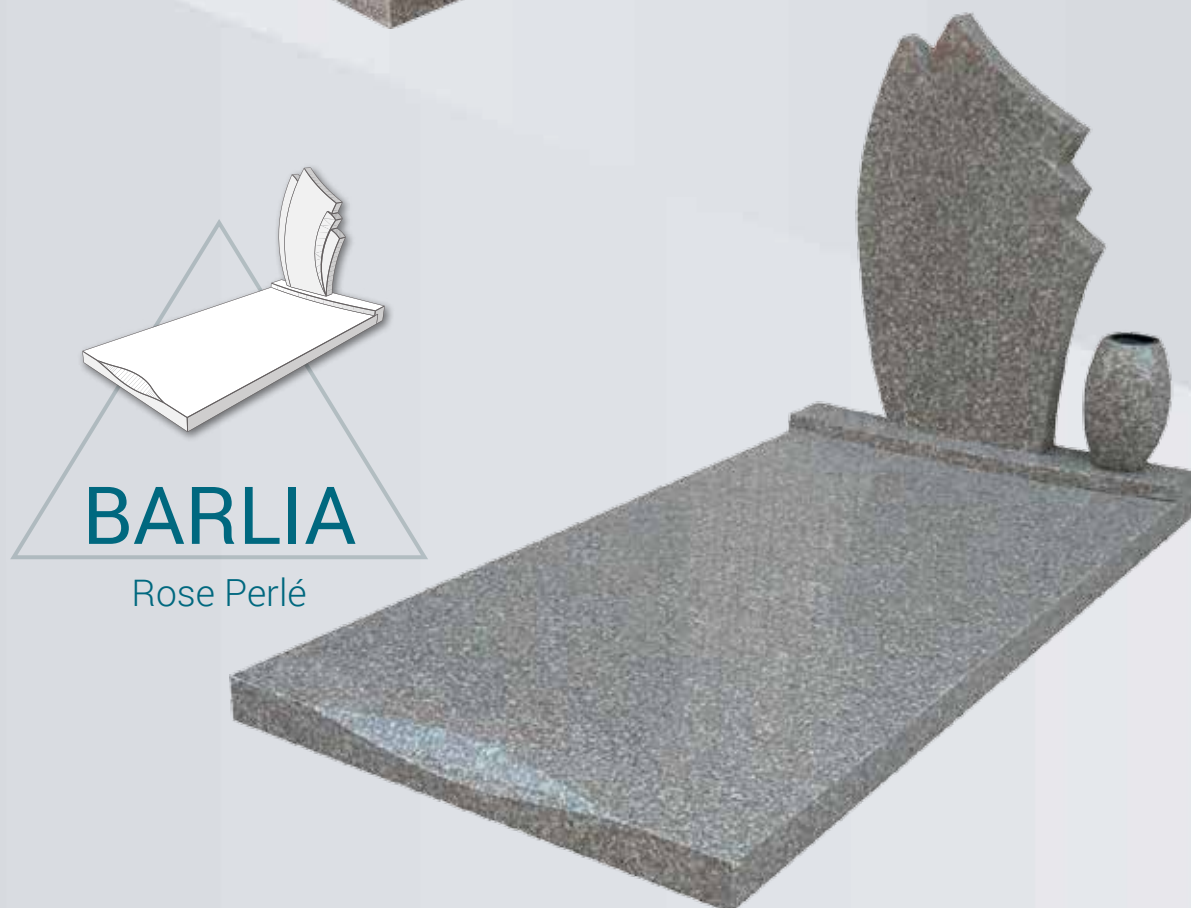

THIN - DIMENSIONS (cm) 100 x 200 x 15 ht - Tombale : 5 ht - Stèle : 80 ht / 10 ép.

BARLIA - DIMENSIONS (cm) 100 x 200 x 8 ht - Tombale : 8 ht - Stèle : 100 ht / 8 ép.

► Rose Perlé	Gris Impérial Rose Lilas	Lotus Rose Rose Tangerine Rouge Colubrie	Bleu Orion Impala Juparana Kuppam Green Multicolor Red Paradiso Viscount White	Himalaya Blue Romantica	Aurora Noir Intense	Noir Céleste Vert Olive	Labrador Bleu HQ

FARAY - DIMENSIONS (cm) 100 x 200 x 10 ht - Tombale : 5 ht - Stèle : 85 ht / 8 ép.

FIDRA - DIMENSIONS (cm) 100 x 200 x 15 ht - Tombale : 5 ht - Stèle : 85 ht / 8 ép.

Rose Perlé	► Gris Impérial Rose Lilas	Lotus Rose Rose Tangerine Rouge Colubrie	Bleu Orion Impala Juparana Kuppam Green Multicolor Red Paradiso Viscount White	Himalaya Blue Romantica	► Aurora Noir Intense	Noir Céleste Vert Olive	Labrador Bleu HQ