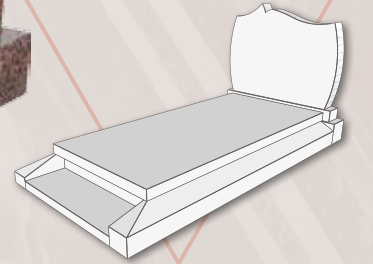

BOBEN

Balmoral GE