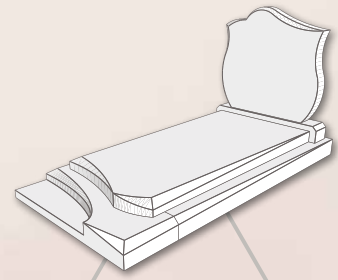

LEONAS
Himalaya Blue

Motif M1230 - p. 77