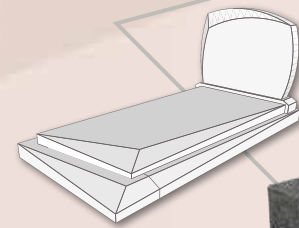

ALBIAN - DIMENSIONS (cm) 100 x 200 x 15 ht - Tombale : 7 ht - Stèle : 70 ht / 10 ép.							
SKIFF - DIMENSIONS (cm) 100 x 200 x 15 ht - Tombale : 6 ht - Stèle : 70 ht / 10 ép.							
GEMME - DIMENSIONS (cm) 100 x 200 x 10 ht - Tombale : 7 ht - Stèle : 70 ht / 10 ép.							
► Rose Perlé	Gris Impérial Rose Lilas	Lotus Rose Rose Tangerine Rouge Colubrie	Bleu Orion ► Impala Juparana Kuppam Green Multicolor Red Paradiso Viscount White	Himalaya Blue Romantica	Aurora ► Noir Intense	Noir Céleste Vert Olive	Labrador Bleu HQ

DOLLER - DIMENSIONS (cm) 100 x 200 x 15 ht - Tombale : 5 ht - Stèle : 80 ht / 10 ép.							
CAPELLA - DIMENSIONS (cm) 100 x 200 x 10 ht - Tombale : 7 ht - Stèle : 90 ht / 10 ép.							
Rose Perlé	Gris Impérial ► Rose Lilas	Lotus Rose Rose Tangerine Rouge Colubrie	► Bleu Orion Impala Juparana Kuppam Green Multicolor Red Paradiso Viscount White	Himalaya Blue Romantica	Aurora Noir Intense	Noir Céleste Vert Olive	Labrador Bleu HQ