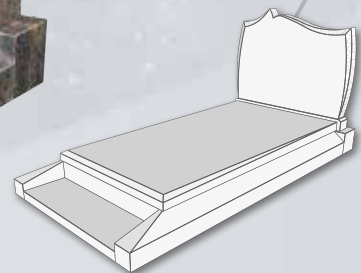

Motif M648 - p. 76