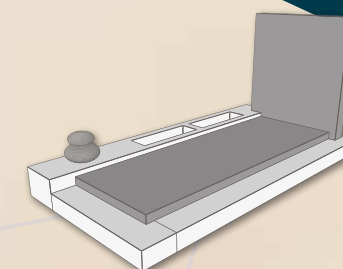

SARCOL

Kuppam Green et Noir Intense

OCTAVIA

Rouge Colubrie et Nuit étoilée

VERSA-A

Viscount White et Impala

CLAIE

Viscount White et Noir Intense

VIRENNE

Rose Perlé et Noir Intense

SARCOL - DIMENSIONS (cm) 100 x 200 x 8 ht - Tombale : 7 ht

OCTAVIA - DIMENSIONS (cm) 100 x 200 x 8/10 ht - Tombale : 7 ht - Stèle : 80 ht / 7/10 ép.

VERSA-A - DIMENSIONS (cm) 100 x 200 x 8 ht - Tombale : 8 ht - Stèle : 50 ht / 10 ép.

Rose Perlé	Gris Impérial Rose Lilas	Lotus Rose Rose Tangerine ► Rouge Colubrie	Bleu Orion Impala Juparana ► Kuppam Green Multicolor Red Paradiso ► Viscount White	Himalaya Blue Romantica	Aurora Noir Intense	Noir Céleste Vert Olive	Labrador Bleu HQ

CLAIE - DIMENSIONS (cm) 100 x 200 x 10/18 ht - Tombale : 5 ht - Stèle 85 ht / 10 ép.

VIRENNE - DIMENSIONS (cm) 100 x 200 x 9 ht - Tombale : 6 ht - Stèle : 80 ht / 15 ép.

► Rose Perlé	Gris Impérial Rose Lilas	Lotus Rose Rose Tangerine Rouge Colubrie	Bleu Orion Impala Juparana Kuppam Green Multicolor Red Paradiso ► Viscount White	Himalaya Blue Romantica	Aurora Noir Intense	Noir Céleste Vert Olive	Labrador Bleu HQ