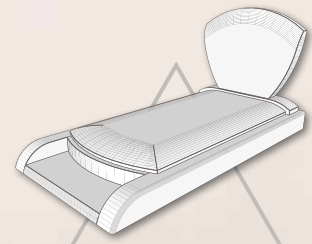

ALBIAN
Noir Intense