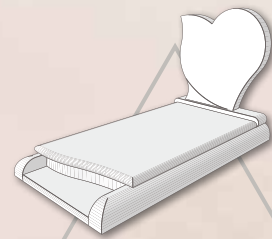

ALARIA
Juparana