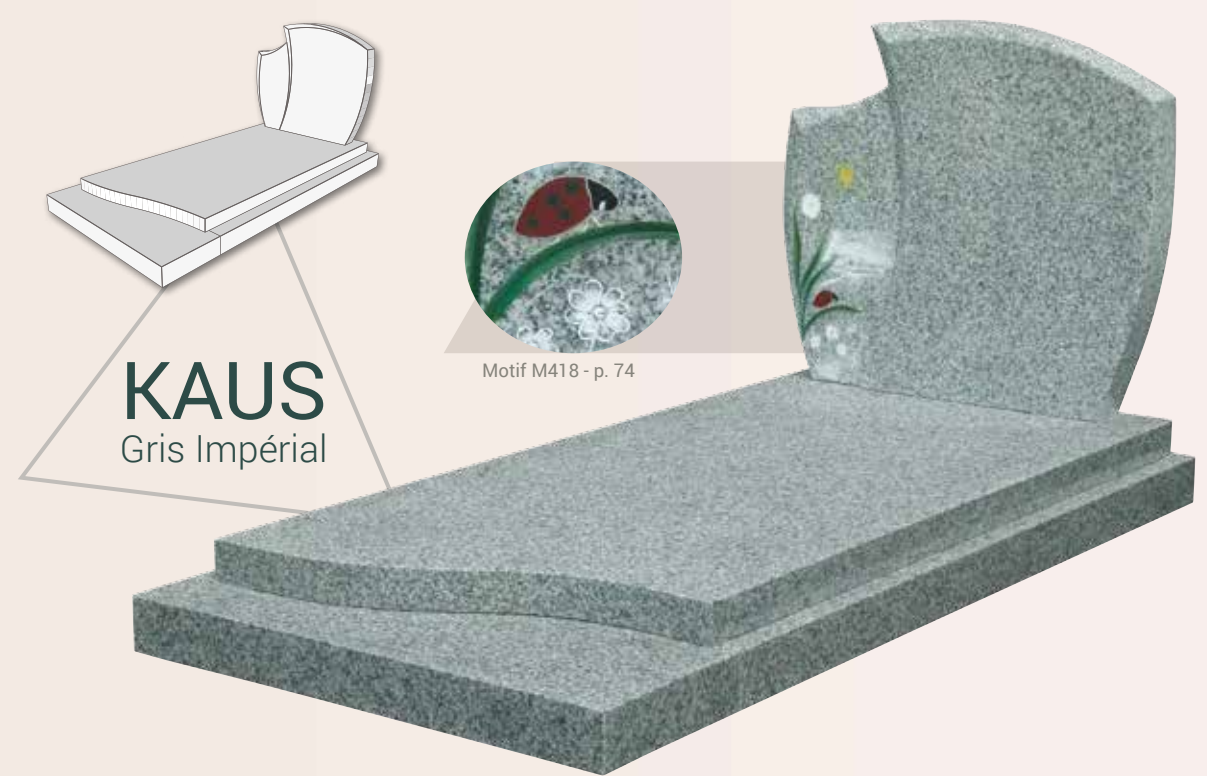

ALBIRE
Juparana

PERNA
Himalaya Blue

STELIS
Rose Perlé

CARNA
Rose Lilas

KAUS
Gris Impérial

ALBIRE - DIMENSIONS (cm) 100 x 200 x 15 ht - Tombale : 5/7 ht - Stèle : 85 ht / 10 ép.

--	--	--	--	--	--	--	--

STELIS - DIMENSIONS (cm) 100 x 200 x 15 ht - Tombale : 6 ht - Stèle : 70 ht / 10 ép.