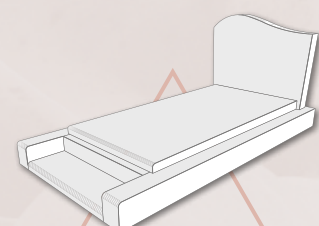

ORFA
Rose Dalva

ORFA - DIMENSIONS (cm) 100 x 200 x 15 ht - Tombale : 6 ht - Stèle : 90 ht / 10 ép.

STM-06T-15 - DIMENSIONS (cm) 100 x 200 x 15 ht - Tombale : 7 ht - Stèle : 70 ht / 10 ép.																
Tarn Moyen Tarn Saint Salvy	Rose Porino	Tarn Royal	Rose de la clarté	Balmoral GE	Mass Blue Himalaya Noir Afrique	Blanc Cristal	Lanhelin	Rose Dalva Kinawa Raïsa Vert San Francisco	Bohus	Azul Noche	Rosabella	Vert Olive	Labrador Clair	Noir Fin	Labrador Bleu HQ	

DIMENSIONS (cm) 100 x 200 x 15 ht - Tombale : 6 ht - Stèle : 80 ht / 10 ép.

Tarn Moyen Tarn Saint Salvy	Rose Porino	Tarn Royal	Rose de la clarté	Balmoral GE	Mass Blue Himalaya Noir Afrique	Blanc Cristal	Lanhelin	Rose Dalva Kinawa Raïsa Vert San Francisco	Bohus	Azul Noche	Rosabella	Vert Olive	Labrador Clair	Noir Fin	Labrador Bleu HQ