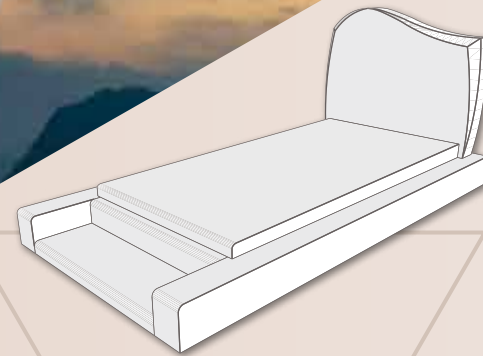

STM-09A
Himalaya Blue