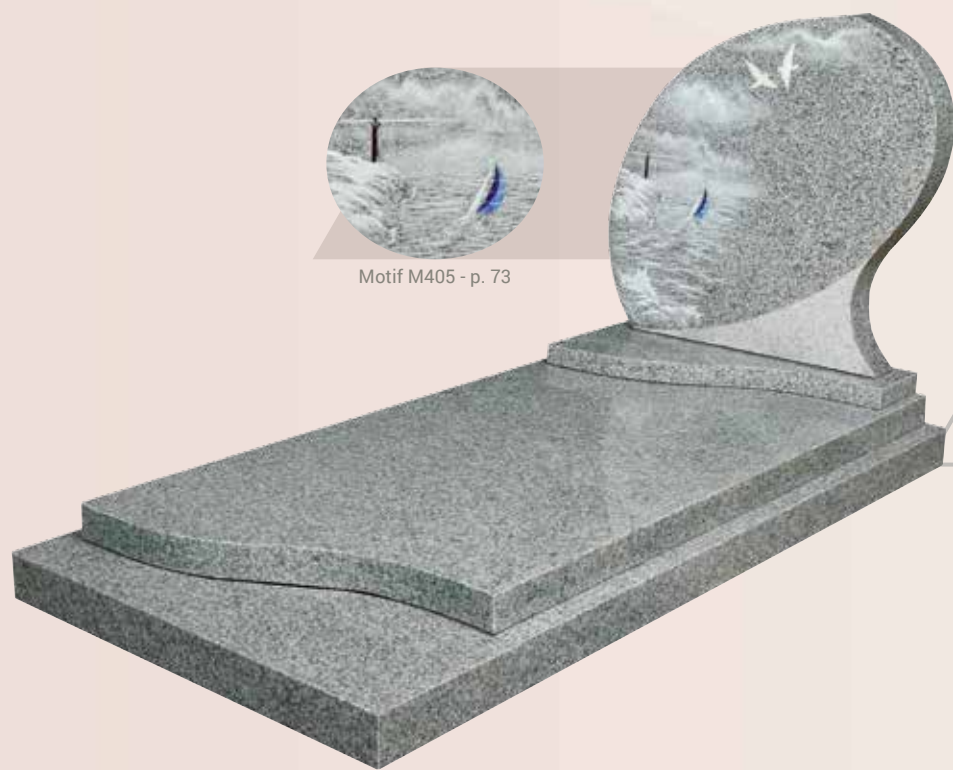

DONGIS

Bleu Orion

SPIRUL

Kuppam Green
et Noir Intense

ENIF

Gris Impérial

NEF

Rose Perlé

DONGIS - DIMENSIONS (cm) 100 x 200 x 15 ht - Tombale : 6 ht - Stèle : 90 ht / 10 ép.

ENIF - DIMENSIONS (cm) 100 x 200 x 10 ht - Tombale : 7 ht - Stèle : 85 ht / 10 ép.

Rose Perlé	► Gris Impérial Rose Lilas	Lotus Rose Rose Tangerine Rouge Colubrie	► Bleu Orion Impala Juparana Kuppam Green Multicolor Red Paradiso Viscount White	Himalaya Blue Romantica	Aurora Noir Intense	Noir Céleste Vert Olive	Labrador Bleu HQ

SPIRUL - DIMENSIONS (cm) 100 x 200 x 15 ht - Tombale : 6 ht - Stèle : 80 ht / 5 ép.

NEF - DIMENSIONS (cm) 100 x 200 x 10 ht - Tombale : 5/7 ht - Stèle : 75 ht / 10 ép.

► Rose Perlé	Gris Impérial Rose Lilas	Lotus Rose Rose Tangerine Rouge Colubrie	Bleu Orion Impala Juparana ► Kuppam Green Multicolor Red Paradiso Viscount White	Himalaya Blue Romantica	Aurora Noir Intense	Noir Céleste Vert Olive	Labrador Bleu HQ