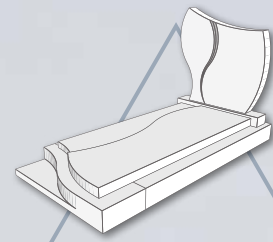

ELASA

Bleu Orion