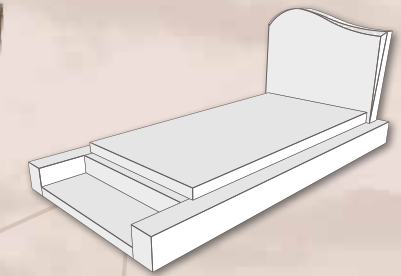

STM-06E
Rose Lilas