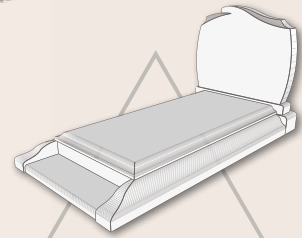

NANTIS
Himalaya Blue