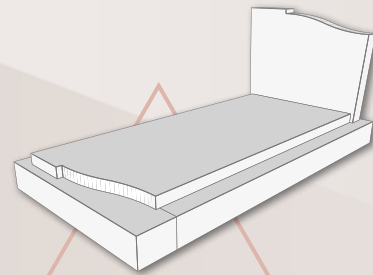

KOCY

Rosabella